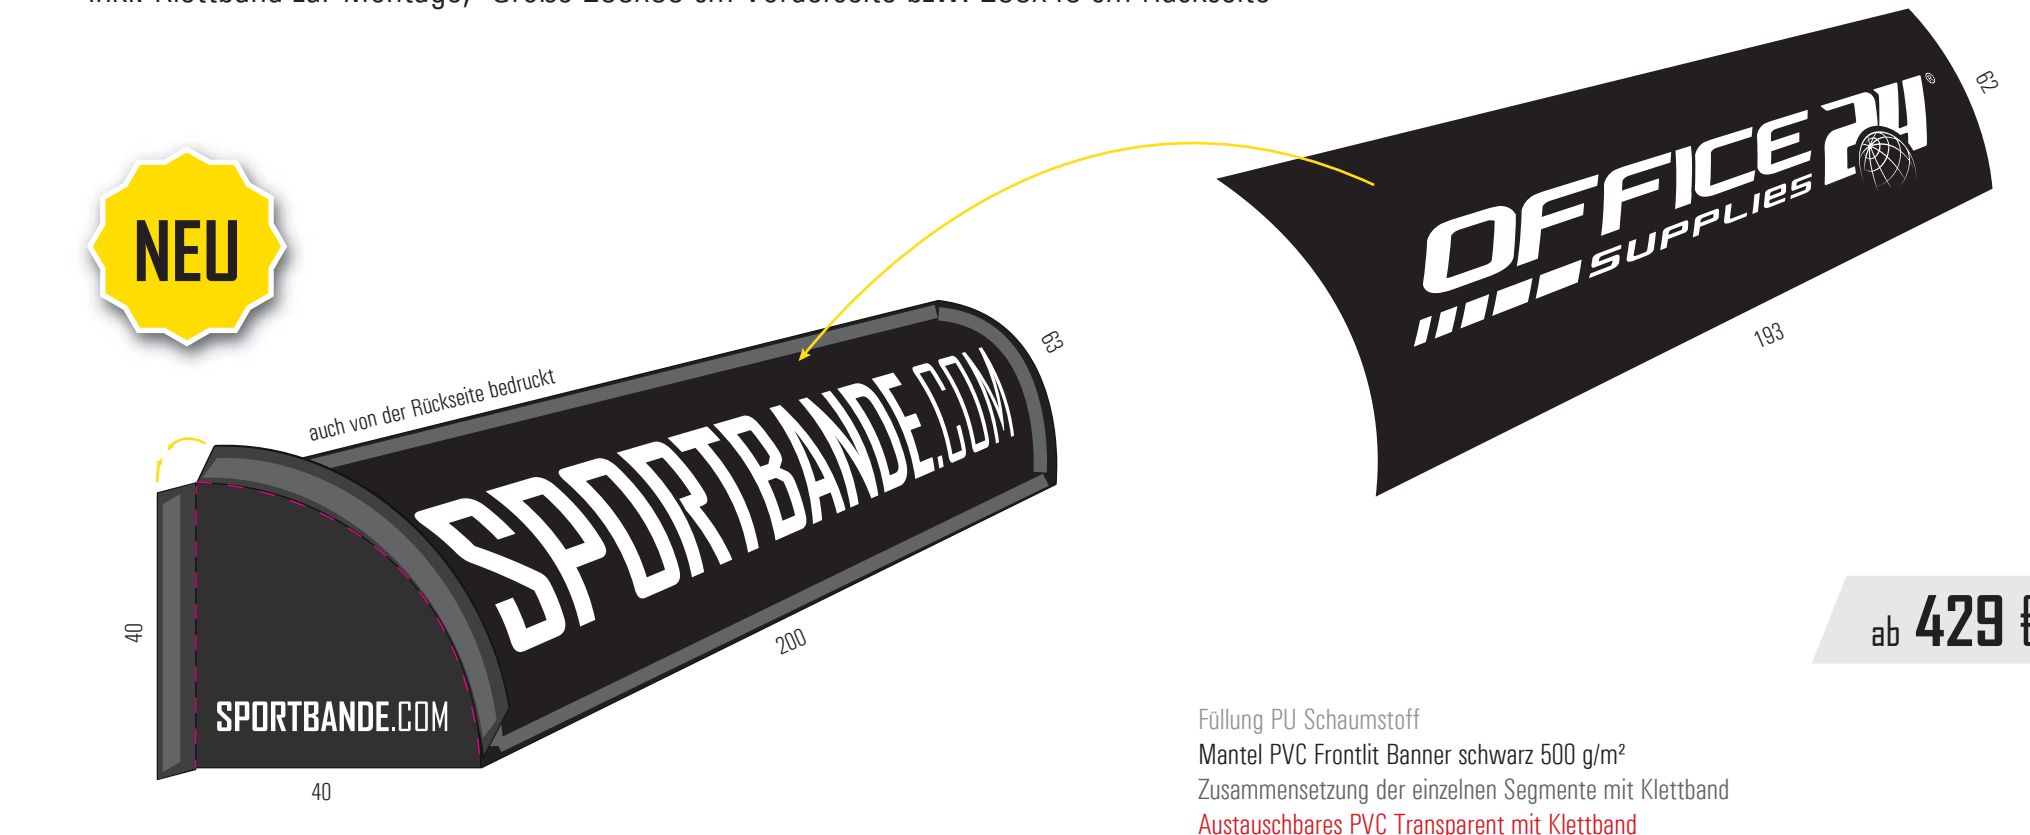

PROFESSIONELL - heben Sie sich von anderen Sponsoren durch modernste Werbetechnik ab!

Bewährt bei Fussball,- Tennis, Schi, Lauf- und Radsport oder als Fotovordergrund

△ Type 60/60/60 Degrees

Werbegrundkörper aus Spezialschaumstoff, Querschnitt 60/60/60 Grad, Länge 200 cm, Querschnitt-Seitenlängen 40x40x40 cm, überzogen mit PVC Folie, witterungsbeständig und strapazierfähig, inklusive Klettbandumrandung und Befestigungslaschen, Farbe weiss, PVC Folie mit hochauflösendem Digital-Werbeaufdruck 4-färbig beidseitig, lichteht, UV-stabilisiert, inkl. Klettband zur Montage; Größe 200x75 cm (beidseitig)

▽ Type 90/45/45 Degrees

Werbegrundkörper aus Spezialschaumstoff, Querschnitt 90/45/45 Grad, Länge 200 cm, Querschnitt-Seitenlängen 57x40x40 cm, überzogen mit PVC Folie, witterungsbeständig und strapazierfähig, inklusive Klettbandumrandung und Befestigungslaschen, Farbe weiss, PVC Folie mit hochauflösendem Digital-Werbeaufdruck 4-färbig beidseitig, lichteht, UV-stabilisiert, inkl. Klettband zur Montage; Größe 200x53 cm Vorderseite bzw. 200x38 cm Rückseite

◤ Type Quarter Tube

Werbegrundkörper aus Spezialschaumstoff, Querschnitt Viertelkreis, Länge 200 cm, Querschnitt-Seitenlängen 63x40x40 cm, überzogen mit PVC Folie, witterungsbeständig und strapazierfähig, inklusive Klettbandumrandung und Befestigungslaschen, Farbe weiss, PVC Folie mit hochauflösendem Digital-Werbeaufdruck 4-färbig beidseitig, lichteht, UV-stabilisiert, inkl. Klettband zur Montage; Größe 200x63 cm Vorderseite bzw. 200x40 cm Rückseite

△ Type 60/60/60 Degrees

Werbegrundkörper aus Spezialschaumstoff, Querschnitt 60/60/60 Grad, Länge 200 cm, Querschnitt-Seitenlängen 40x40x40 cm, überzogen mit PVC Folie, witterungsbeständig und strapazierfähig, lichteht, UV-stabilisiert, hochauflösender Digital-Werbeaufdruck 4C individuell Geeignet z.B. als Fotovordergrund